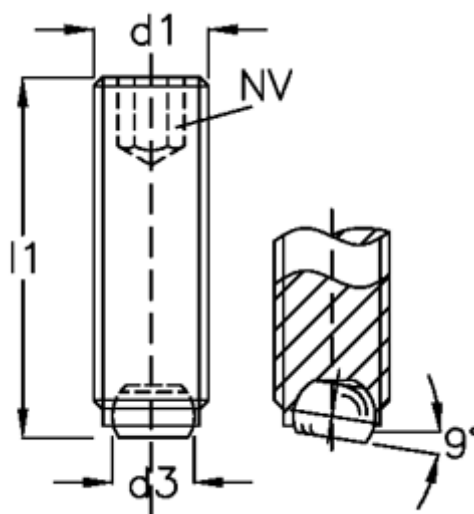

Varenummer: 20904621
Beskrivelse: E+G Kuglespændeskruer
GN 605-M6-25-V

Mål

d1	= M6
d2	= 4.0
d3	= 3.2
Indvendig sekskant	= 3
l1	= 25